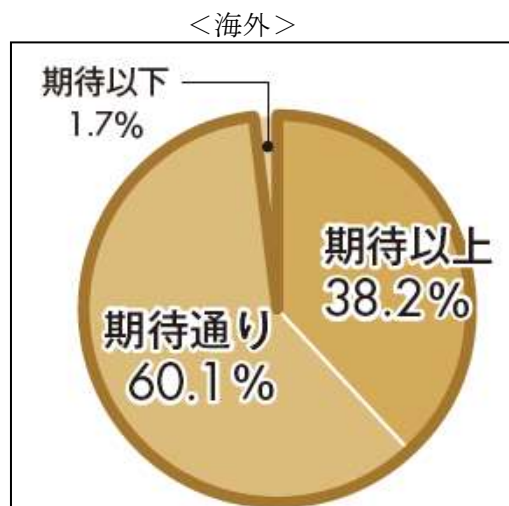

【参考資料】

<JIMTOF2018 来場者数>

	天候	来場者数 (開催期間中の重複なし ^{※1})			来場者数 (開催期間中の重複あり ^{※2})		
		国内	海外	来場者合計	国内	海外	来場者合計
11月1日(木)	晴れ	21,841	4,787	26,628	21,841	4,787	26,628
11月2日(金)	晴れ	36,020	3,289	39,309	41,166	5,948	47,114
11月3日(土)	晴れ	35,824	2,028	37,852	42,964	4,794	47,758
11月4日(日)	曇りのち雨	13,405	1,185	14,590	18,590	2,744	21,334
11月5日(月)	曇り	18,719	1,129	19,848	23,703	2,267	25,970
11月6日(火)	雨	14,360	516	14,876	18,845	1,306	20,151
合計		140,169	12,934	153,103	167,109	21,846	188,955

※1 同一人物が複数日に亘って来場しても1カウント
 ※2 当日中の重複は除く

★JIMTOFの来場者はすべて来場登録を行っています。

<JIMTOF2018 海外来場者の内訳>

<JIMTOF2018 出展者アンケート結果>

出展目的の達成度

次回の出展意向

<JIMTOF2018 来場者アンケート結果>

来場目的

満足度

*なお、アンケートの結果は、JIMTOF 公式サイト上で公開される報告書に記載されています。