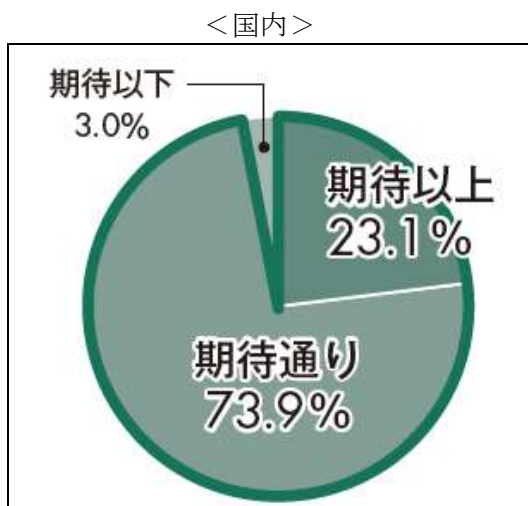

【参考資料】

<JIMTOF2018 来場者数>

	天候	来場者数 (開催期間中の重複なし ^{※1})			来場者数 (開催期間中の重複あり ^{※2})		
		国内	海外	来場者合計	国内	海外	来場者合計
11月1日(木)	晴れ	21,841	4,787	26,628	21,841	4,787	26,628
11月2日(金)	晴れ	36,020	3,289	39,309	41,166	5,948	47,114
11月3日(土)	晴れ	35,824	2,028	37,852	42,964	4,794	47,758
11月4日(日)	曇りのち雨	13,405	1,185	14,590	18,590	2,744	21,334
11月5日(月)	曇り	18,719	1,129	19,848	23,703	2,267	25,970
11月6日(火)	雨	14,360	516	14,876	18,845	1,306	20,151
合計		140,169	12,934	153,103	167,109	21,846	188,955

※1 同一人物が複数日に亘って来場しても1カウント
 ※2 当日中の重複は除く

★JIMTOFの来場者はすべて来場登録を行っています。

<JIMTOF2018 海外来場者の内訳>

<JIMTOF2018 出展者アンケート結果>

出展目的の達成度

次回の出展意向

<JIMTOF2018 来場者アンケート結果>

来場目的

満足度

*なお、アンケートの結果は、JIMTOF 公式サイト上で公開される報告書に記載されています。