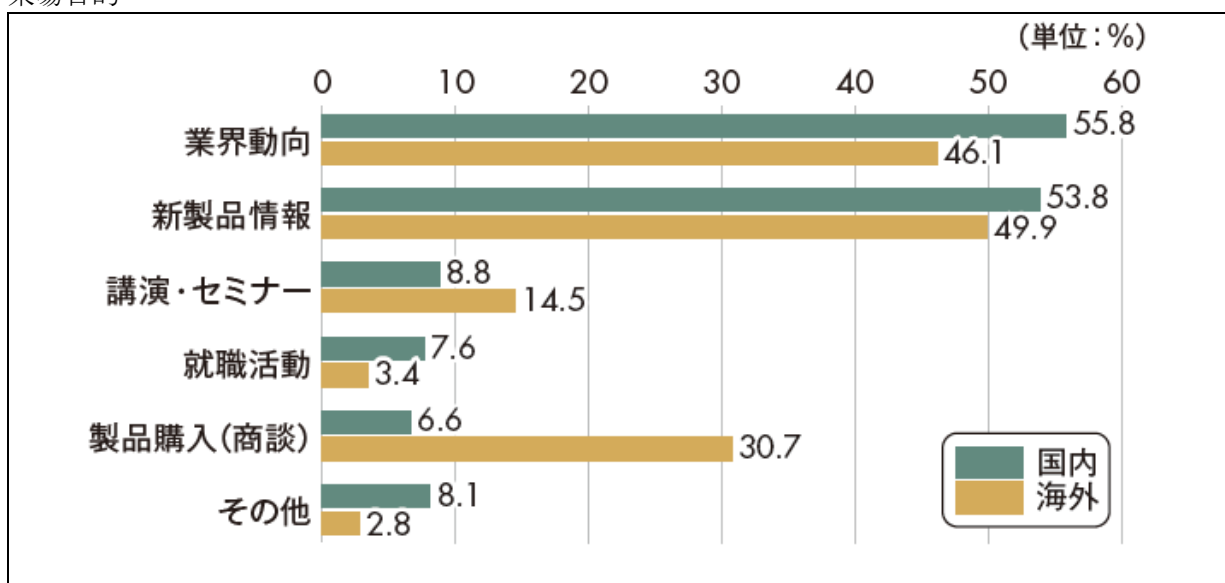

【参考資料】

<JIMTOF2018 来場者数>

	天候	来場者数 (開催期間中の重複なし ^{※1})			来場者数 (開催期間中の重複あり ^{※2})		
		国内	海外	来場者合計	国内	海外	来場者合計
11月1日(木)	晴れ	21,841	4,787	26,628	21,841	4,787	26,628
11月2日(金)	晴れ	36,020	3,289	39,309	41,166	5,948	47,114
11月3日(土)	晴れ	35,824	2,028	37,852	42,964	4,794	47,758
11月4日(日)	曇りのち雨	13,405	1,185	14,590	18,590	2,744	21,334
11月5日(月)	曇り	18,719	1,129	19,848	23,703	2,267	25,970
11月6日(火)	雨	14,360	516	14,876	18,845	1,306	20,151
合計		140,169	12,934	153,103	167,109	21,846	188,955

※1 同一人物が複数日に亘って来場しても1カウント
 ※2 当日中の重複は除く

★JIMTOFの来場者はすべて来場登録を行っています。

<JIMTOF2018 海外来場者の内訳>

<JIMTOF2018 出展者アンケート結果>

出展目的の達成度

次回の出展意向

<JIMTOF2018 来場者アンケート結果>

来場目的

満足度

*なお、アンケートの結果は、JIMTOF 公式サイト上で公開される報告書に記載されています。