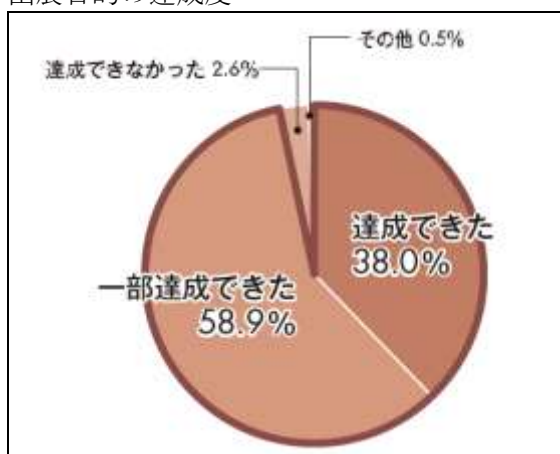

【参考資料】

<JIMTOF2018 来場者数>

	天候	来場者数 (開催期間中の重複なし ^{※1})			来場者数 (開催期間中の重複あり ^{※2})		
		国内	海外	来場者合計	国内	海外	来場者合計
11月1日(木)	晴れ	21,841	4,787	26,628	21,841	4,787	26,628
11月2日(金)	晴れ	36,020	3,289	39,309	41,166	5,948	47,114
11月3日(土)	晴れ	35,824	2,028	37,852	42,964	4,794	47,758
11月4日(日)	曇りのち雨	13,405	1,185	14,590	18,590	2,744	21,334
11月5日(月)	曇り	18,719	1,129	19,848	23,703	2,267	25,970
11月6日(火)	雨	14,360	516	14,876	18,845	1,306	20,151
合計		140,169	12,934	153,103	167,109	21,846	188,955

※1 同一人物が複数日に亘って来場しても1カウント
 ※2 当日中の重複は除く

★JIMTOFの来場者はすべて来場登録を行っています。

<JIMTOF2018 海外来場者の内訳>

<JIMTOF2018 出展者アンケート結果>

出展目的の達成度

次回の出展意向

<JIMTOF2018 来場者アンケート結果>

来場目的

満足度

*なお、アンケートの結果は、JIMTOF 公式サイト上で公開される報告書に記載されています。