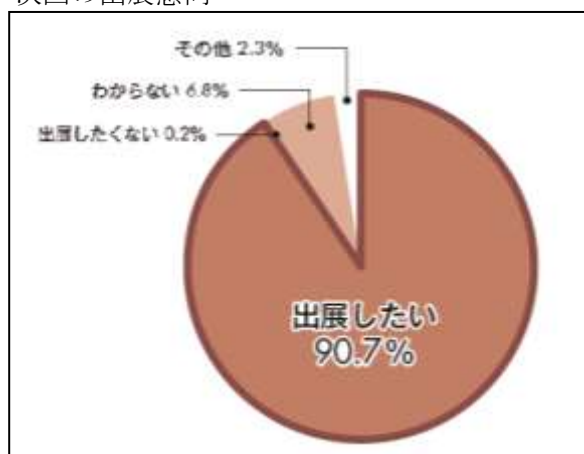

【参考資料】

<JIMTOF2018 来場者数>

	天候	来場者数 (開催期間中の重複なし ^{※1})			来場者数 (開催期間中の重複あり ^{※2})		
		国内	海外	来場者合計	国内	海外	来場者合計
11月1日(木)	晴れ	21,841	4,787	26,628	21,841	4,787	26,628
11月2日(金)	晴れ	36,020	3,289	39,309	41,166	5,948	47,114
11月3日(土)	晴れ	35,824	2,028	37,852	42,964	4,794	47,758
11月4日(日)	曇りのち雨	13,405	1,185	14,590	18,590	2,744	21,334
11月5日(月)	曇り	18,719	1,129	19,848	23,703	2,267	25,970
11月6日(火)	雨	14,360	516	14,876	18,845	1,306	20,151
合計		140,169	12,934	153,103	167,109	21,846	188,955

※1 同一人物が複数日に亘って来場しても1カウント
 ※2 当日中の重複は除く

★JIMTOFの来場者はすべて来場登録を行っています。

<JIMTOF2018 海外来場者の内訳>

<JIMTOF2018 出展者アンケート結果>

出展目的の達成度

次回の出展意向

<JIMTOF2018 来場者アンケート結果>

来場目的

満足度

*なお、アンケートの結果は、JIMTOF 公式サイト上で公開される報告書に記載されています。