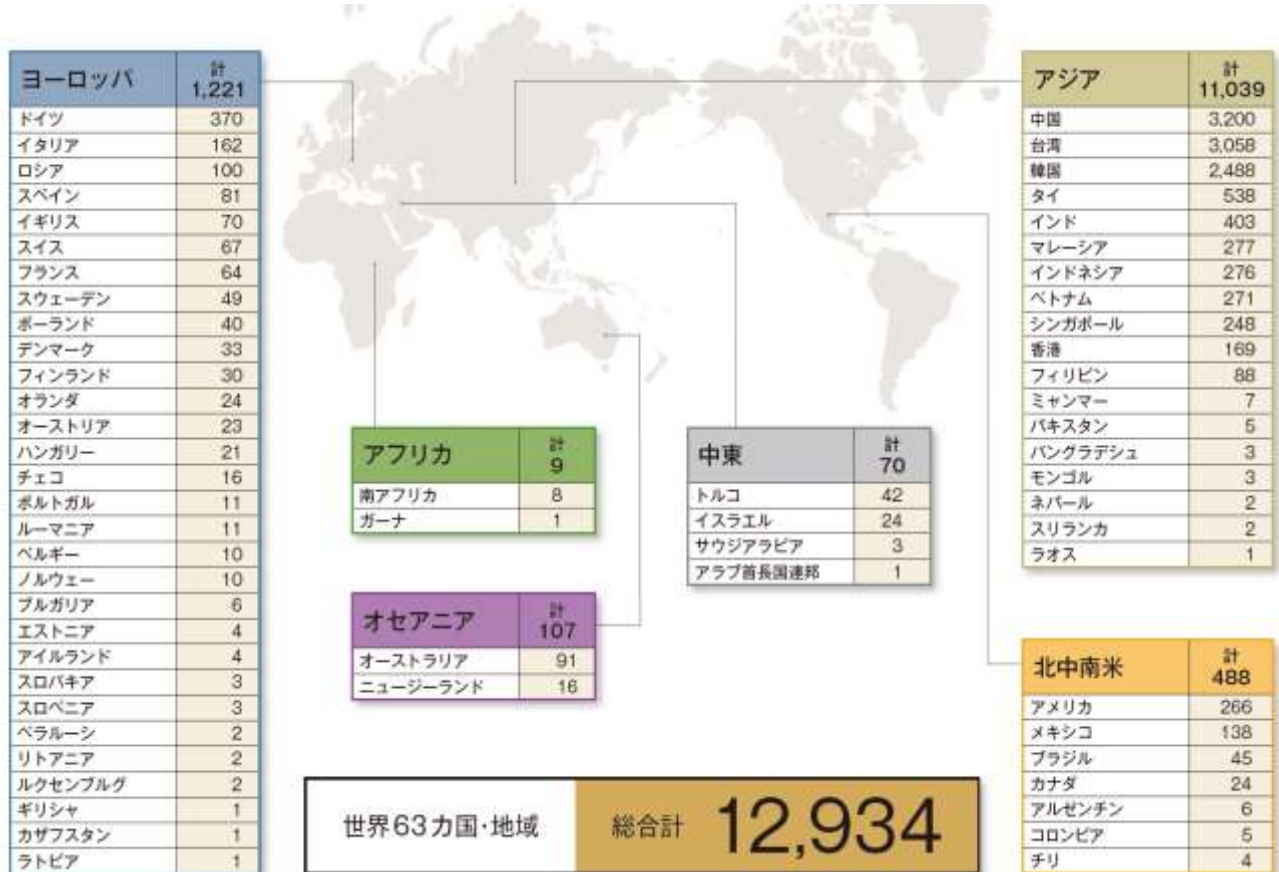

過去最大の来場者数

会期6日間を通して、前回のJIMTOF2016を上回る合計153,103人が来場し(来場者数は開催期間中の重複来場数を除く)、現行の完全登録制によるカウント方式採用後(第18回以降)、**最多の来場者数**となりました。

海外からの来場者数

海外からは、前回比12.1%増の12,934人が来場しました。中でも、アジアからの来場は11,039名(前回比13%増)となり、海外来場者全体の8割を占めています。またそれ以外のエリアからも、ヨーロッパ、北中南米を始めとして**世界63カ国・地域**から、来場者が訪れました。

【参考資料】

<JIMTOF2018 来場者数>

	天候	来場者数 (開催期間中の重複なし ^{※1})			来場者数 (開催期間中の重複あり ^{※2})		
		国内	海外	来場者合計	国内	海外	来場者合計
11月1日(木)	晴れ	21,841	4,787	26,628	21,841	4,787	26,628
11月2日(金)	晴れ	36,020	3,289	39,309	41,166	5,948	47,114
11月3日(土)	晴れ	35,824	2,028	37,852	42,964	4,794	47,758
11月4日(日)	曇りのち雨	13,405	1,185	14,590	18,590	2,744	21,334
11月5日(月)	曇り	18,719	1,129	19,848	23,703	2,267	25,970
11月6日(火)	雨	14,360	516	14,876	18,845	1,306	20,151
合計		140,169	12,934	153,103	167,109	21,846	188,955

※1 同一人物が複数日に亘って来場しても1カウント
 ※2 当日中の重複は除く

★JIMTOFの来場者はすべて来場登録を行っています。

<JIMTOF2018 海外来場者の内訳>

<JIMTOF2018 出展者アンケート結果>

出展目的の達成度

次回の出展意向

<JIMTOF2018 来場者アンケート結果>

来場目的